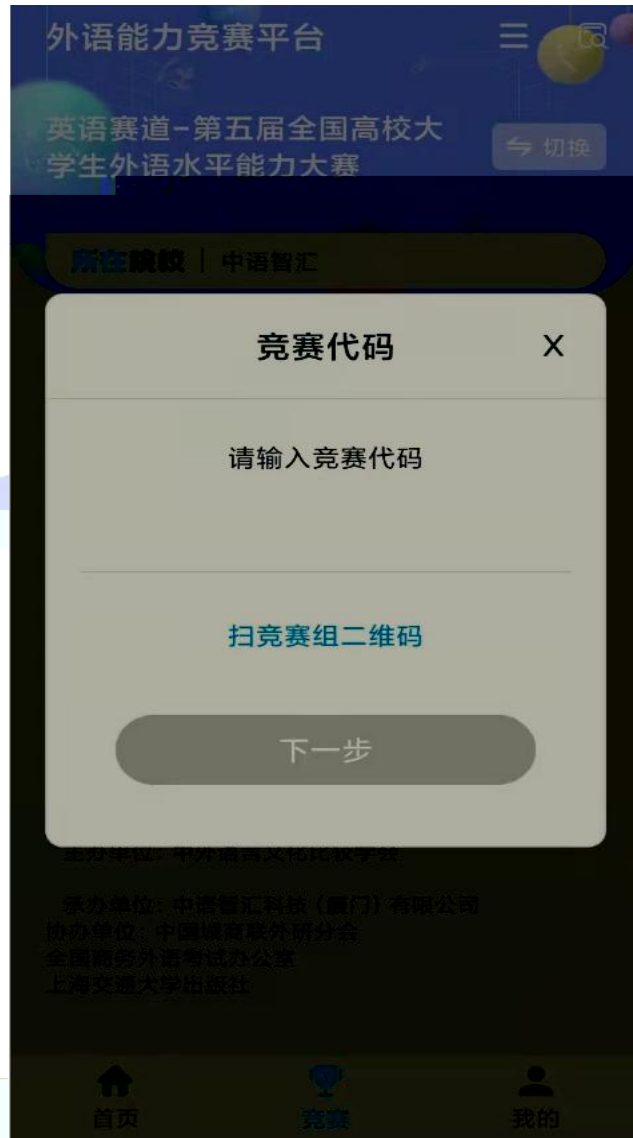

入围决

决 排名

app

app

V2.1.11

测评首页

第三届全国高校大学生外...
第三届全国高校大学生外语水平能力大赛 人数: 1人 测评报告

专项练习 真题模考 错题预记