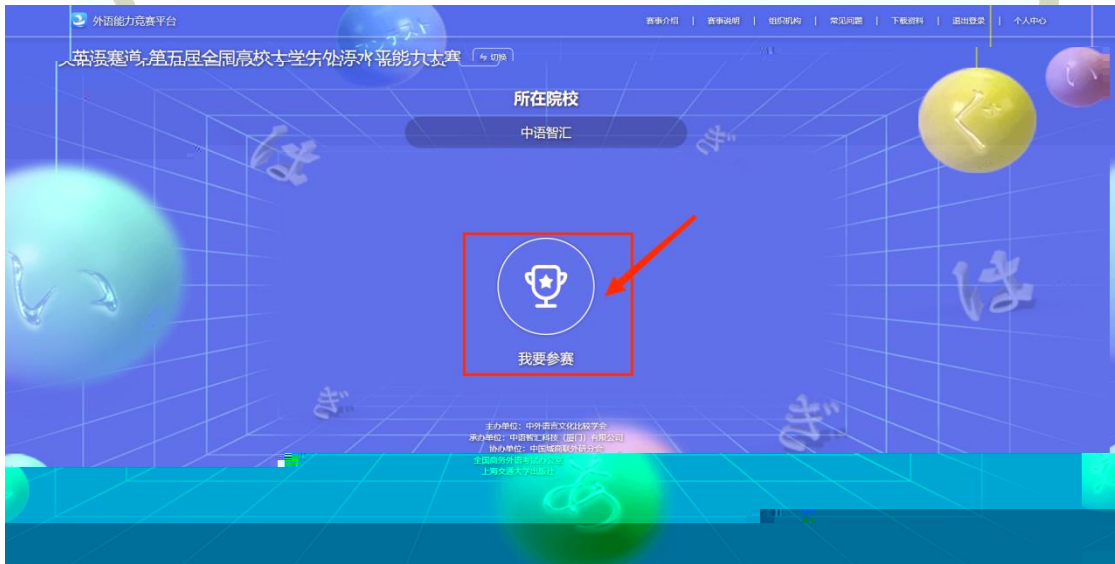

入围决

决 排名

app

app

V2.1.11

测评首页

第三届全国高校大学生外...
第三届全国高校大学生外语水平能力大赛 人数: 1人 测评报告

专项练习 真题模考 错题预记

第三届全国高校大学生外语水平能力大赛模...
章节:6 题量:13 进度:0/6 未开始

第三届全国高校大学生外语水平能力大赛模...
章节:6 题量:15 进度:0/6 未开始

第三届全国高校大学生外语水平能力大赛模...
章节:6 题量:15 进度:0/6 未开始

第三届全国高校大学生外语水平能力大赛模...
章节:6 题量:15 进度:0/6 未开始

1Sq Đ] Ò&@

2.1

<https://web.zyany.com/#/login>