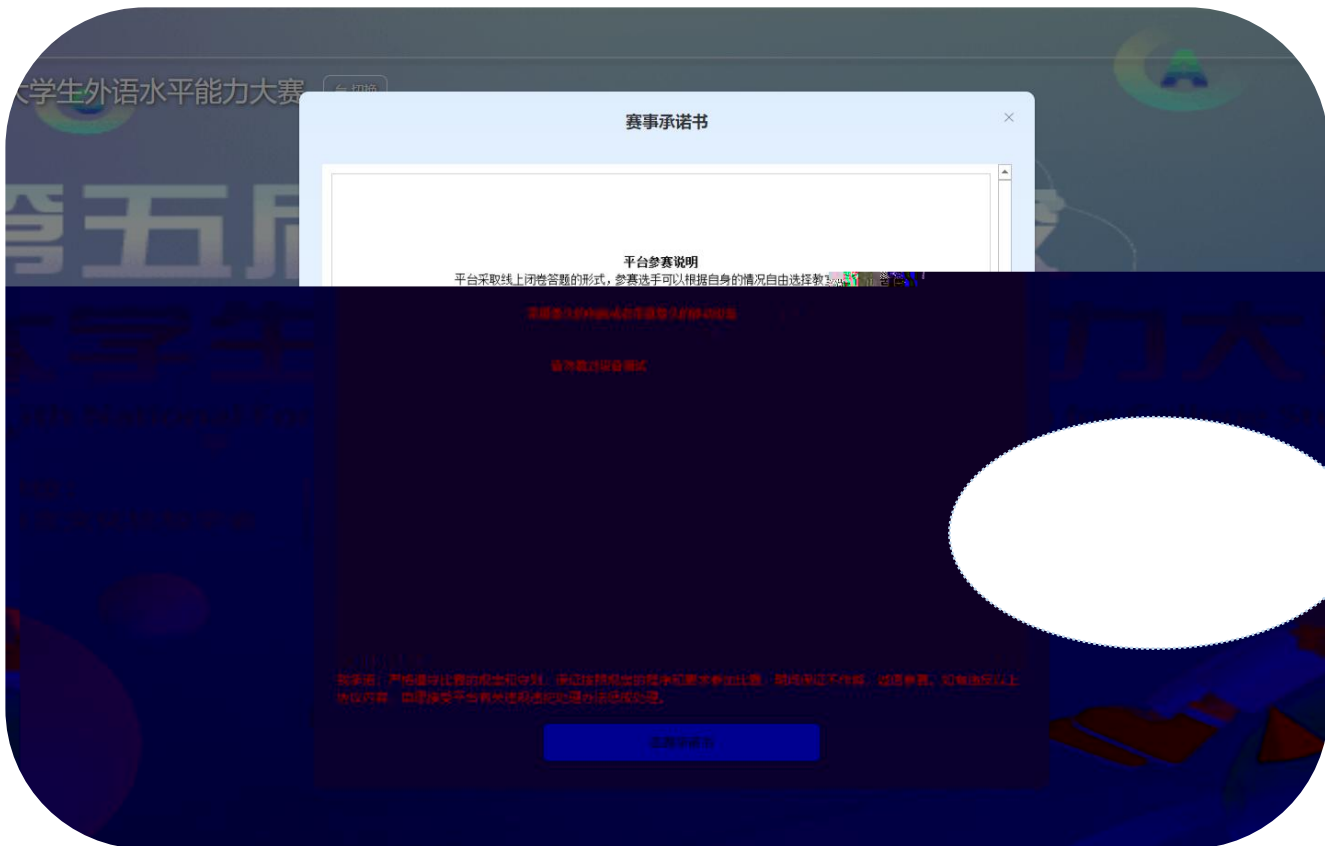

关注我们: 腾讯视频账号: wycp2023

关注我们: 优酷账号: wycp2023

快速报名

已报名院校: [查询](#)

已查询到学校报名信息, 点击报名加入竞赛。

[上一步](#) [报名](#)

全国高校大学生外语水平能力大赛 切换

所在院校