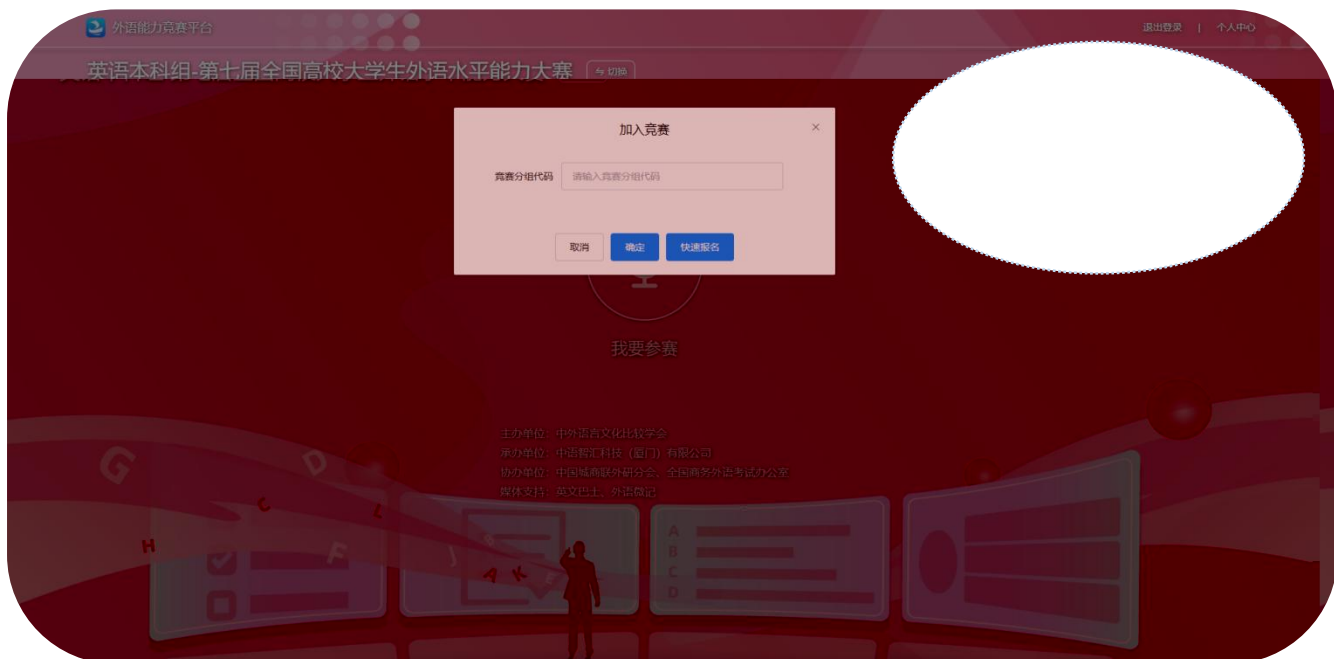

关注我们: 腾讯视频账号: wycp2023

关注我们: 优酷账号: wycp2023

快速报名

已报名院校: [查询](#)

已查询到学校报名信息, 点击报名加入竞赛。

[上一步](#) [报名](#)

全国高校大学生外语水平能力大赛 切换

所在院校