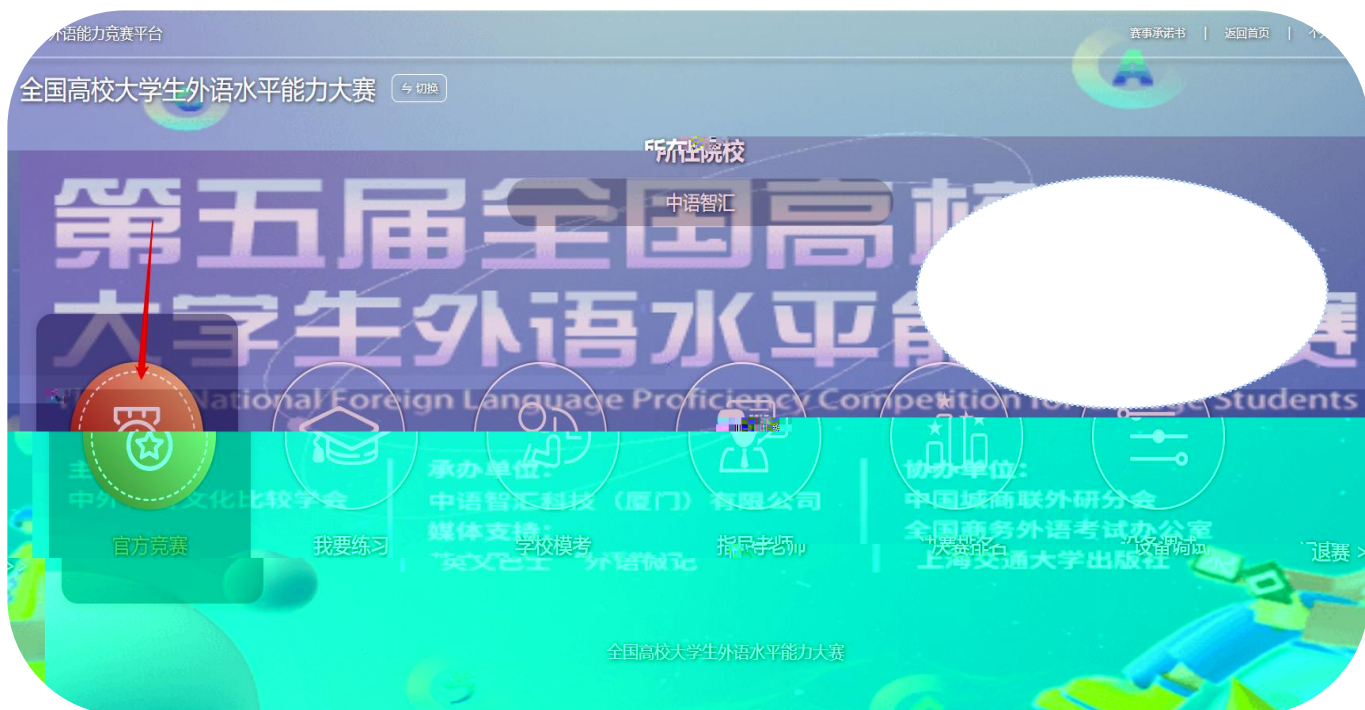

关注我们: 腾讯视频账号: wycp2023

关注我们: 优酷账号: wycp2023

快速报名

已报名院校: [查询](#)

已查询到学校报名信息, 点击报名加入竞赛。

[上一步](#) [报名](#)

全国高校大学生外语水平能力大赛 切换

所在院校

中语智汇

第五届全国高校大学生外语水平能力大赛

International Day

International Language Proficiency Competition for College Students

中外语言文化

教师培训

竞赛练习

语言应用 (厦门)