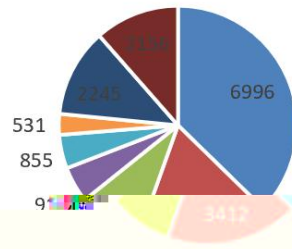

黄山学院

2020-2021学年本科教学 质量报告

黄山学院
2021年11月

.....	1
.....	4
.....	4
.....	4
.....	7
.....	8
.....	10
.....	10
.....	11
.....	12
.....	12
.....	19
.....	19
.....	19
.....	21
.....	24
.....	25
.....	30
.....	35
.....	36
.....	36
.....	37
.....	37
.....	38
.....	38
.....	40
.....	40
.....	41
.....	42
.....	43
.....	44
.....	44
.....	44
.....	45

“	”	45
“	”	45
“	”	47
		52
		52
		52

各学科本科生分布

各学院在校生数

ü!Žhv]N@

0 • ` C BZAE1\$%”

g È (\$\$ Jt8)8

– >ypÑC€

Э «И»b Э