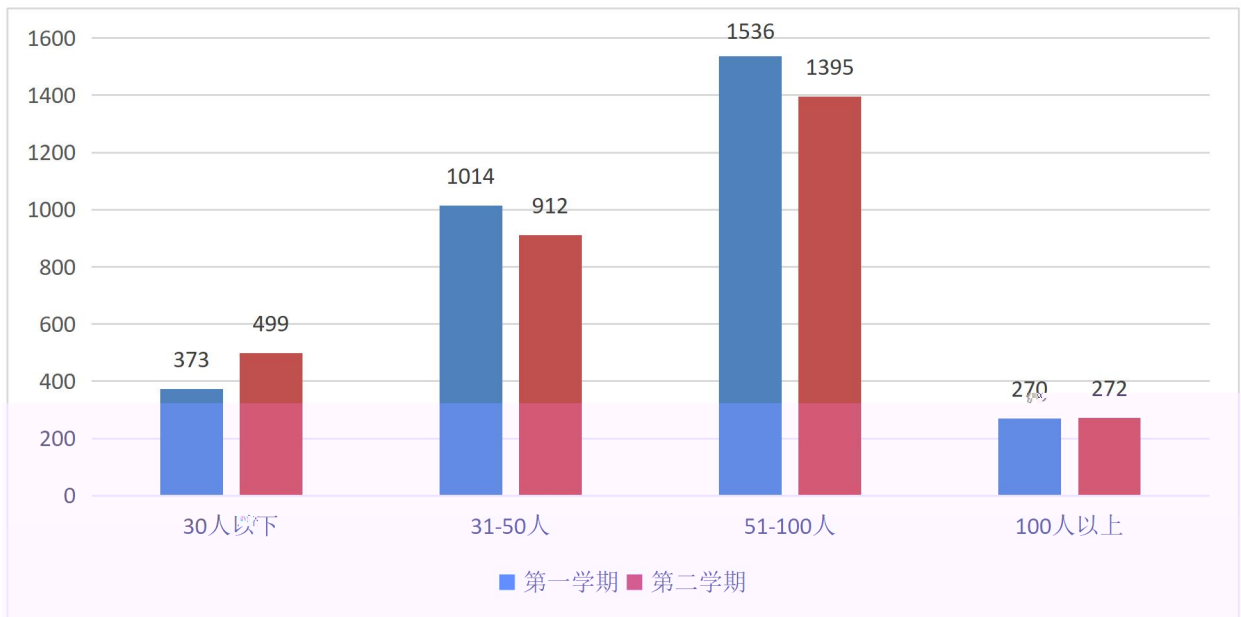

“	”	45
“	”	45
“	”	47
		52
		52
		52

各学科本科生分布

各学院在校生数

ü!Žhv]N@

0 • ` C BZAE1\$%”

g È (\$\$ Jt8)8

– >ypÑC€

Э «И»b Э