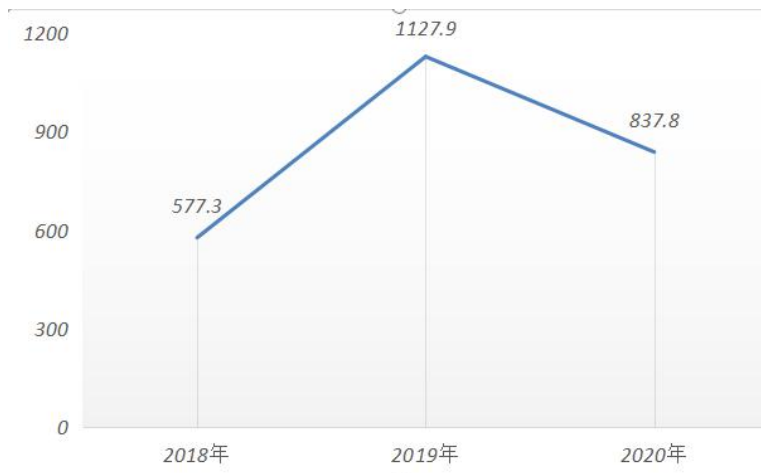

“	”	45
“	”	45
“	”	47
		52
		52
		52

各学科本科生分布

各学院在校生数

ü!Žhv]N@

0 • ` C BZAE1\$%”

g È (\$\$ Jt8)8

– >ypÑC€

Э «И»b Э