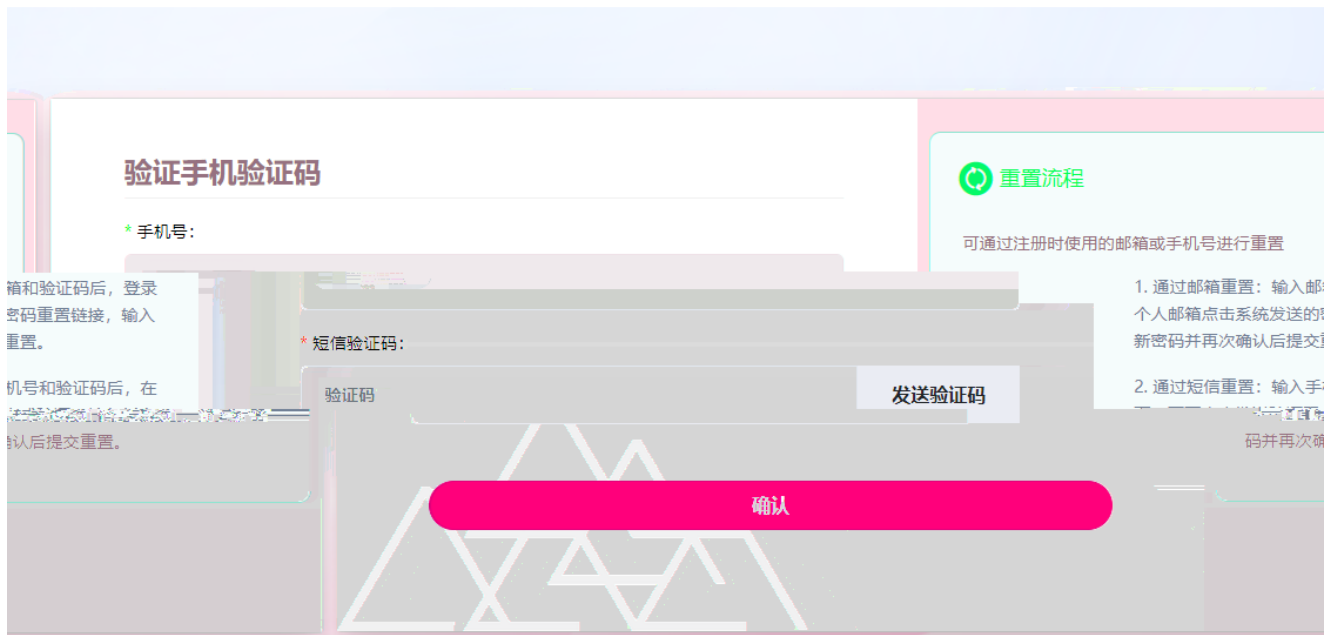

验证码后，登录链接，输入

验证码后，在E，输入新密

手机号/邮箱

* 验证码:

验证码  刷新请点我!

下一步

重置流程

可通过注册时使用的邮箱或手机号进行重置。

1. 通过邮箱重置：输入邮箱和验证码，点击系统发送的密码重置链接，输入新密码并再次确认后提交重置。
2. 通过短信重置：输入手机号和验证码，点击系统发送的密码重置链接，输入新密码并再次确认后提交重置。

 邮件已发送

系统已把重置密码的信息发到您的邮箱，请注意查收

(提示：报名高峰期邮箱接收可能会有稍许延迟，请您耐心等待。)

进入报名
ENTRY

注册 / 修改用户
REGISTER / MODIFY USER