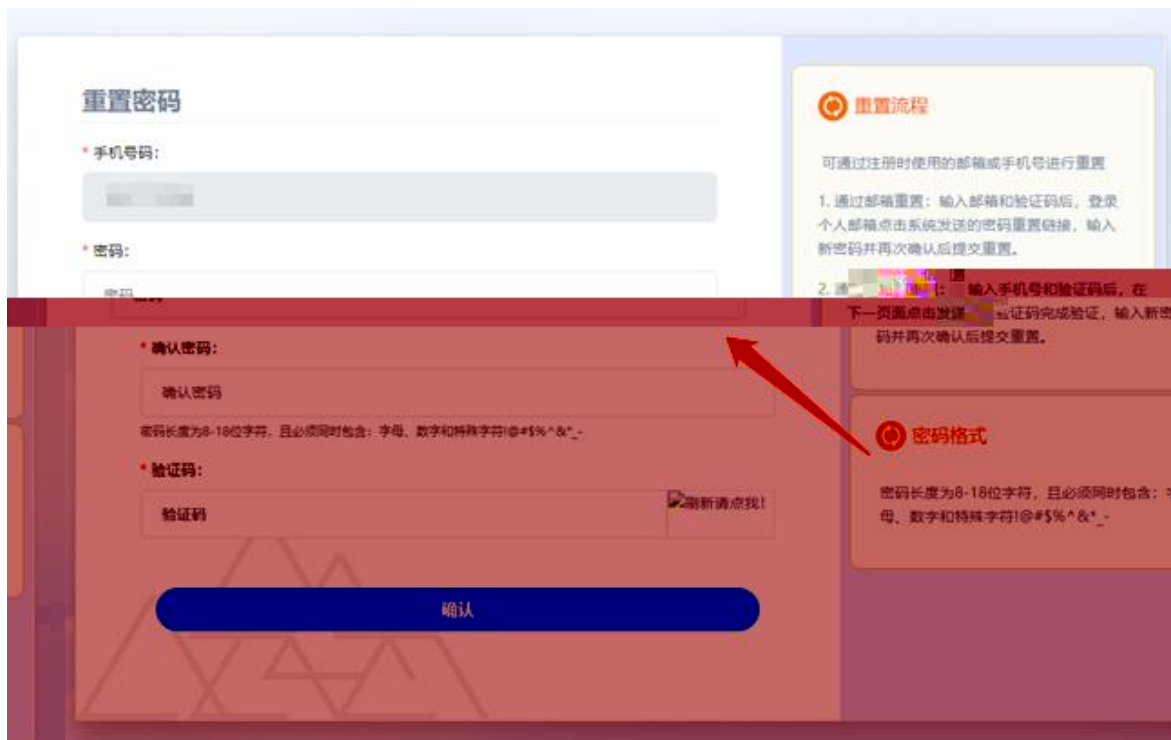

验证码后，登录链接，输入

验证码后，在E，输入新密

手机号/邮箱

* 验证码:

验证码  刷新请点我!

下一步

重置流程

可通过注册时使用的邮箱或手机号进行重置。

1. 通过邮箱重置：输入邮箱和验证码，点击系统发送的密码重置链接，输入新密码并再次确认后提交重置。
2. 通过短信重置：输入手机号和验证码，点击系统发送的密码重置链接，输入新密码并再次确认后提交重置。

 邮件已发送

系统已把重置密码的信息发到您的邮箱，请注意查收

(提示：报名高峰期邮箱接收可能会有稍许延迟，请您耐心等待。)

进入报名
ENTRY

注册 / 修改用户
REGISTER / MODIFY USER